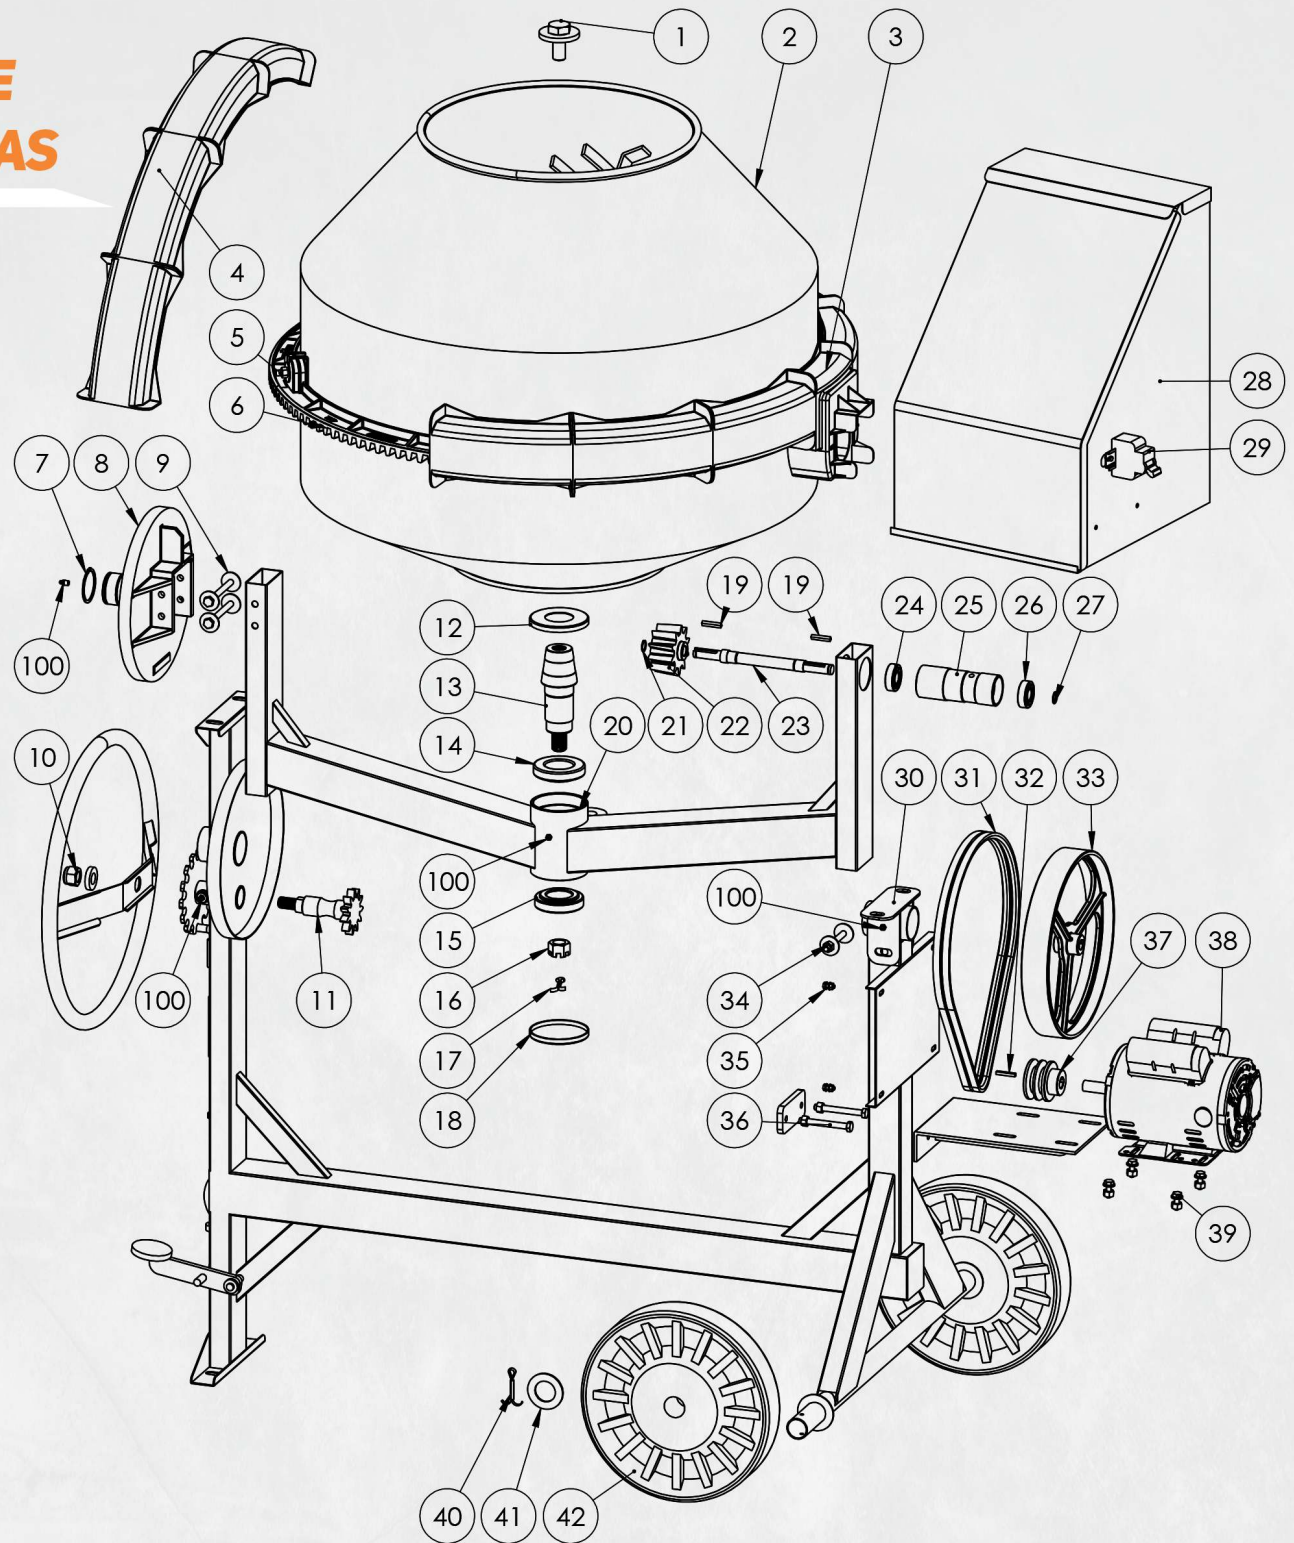

# DESENHO TÉCNICO E DISPOSIÇÃO DE PEÇAS

1. Parafuso do tambor.
2. Tambor 400L.
3. Suporte da proteção da cremalheira.
4. Proteção da cremalheira.
5. Kit parafuso da cremalheira.
6. Cremalheira.
7. Anel elastico cremalheira basculante.
8. Cremalheira basculante.
9. Kit parafuso da cremalheira basculante.
10. Kit parafuso do pinhão tração
11. Pinhão volante
12. Tampa superior do eixo central
11. Pinhão volante
12. Tampa superior do eixo central
13. Eixo principal

14. Rolamento maior do eixo central
15. Rolamento menor do eixo central
16. Parafuso do eixo central
17. Cupilha do eixo central
18. Tampa inferior do eixo central
19. Chaveta do eixo motor
20. Bucha Principal
21. Anel elastico eixo motor
22. Pinhão tração da cremalheira
23. Eixo motor
24. Rolamento do eixo motor
25. Bucha rolamentada
26. Rolamento do eixo motor
27. Anel elastico do eixo motor
28. Caixa de proteção do motor

29. Disjuntor liga/desliga
30. Suporte da bucha rolamentada
31. Correia da polia
32. Chaveta do motor
33. Polia lisa 330x50
34. Kit parafuso do suporte da bucha rolamentada
35. Kit parafuso da caixa de proteção do motor
36. Kit parafuso do suporte do motor
37. Polia dupla 70A
38. Motor
39. Kit parafuso do motor
40. Cupilha da roda
41. Arruela da roda
42. Roda
- 100 Bico para engraxar

# PEÇAS DE REPOSIÇÃO

Tambor  
400 litros

Roda de  
Borracha

Polia Lisa

Cremaleira  
Basculante

Pinhão

Polia do  
motor

Eixo Central